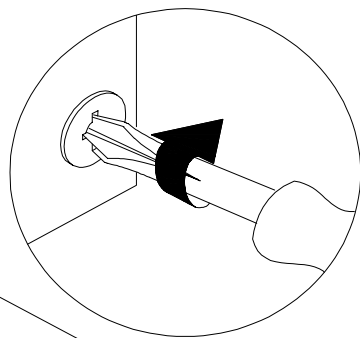

D/A: Achtung: Die Befestigung des Möbelstückes an der Wand muss von einer fachkundigen Person vorgenommen werden, da für die Montage an die Wand angepasste Dübel erforderlich sind.

NL: Opgelet: Een vakkundige persoon dient het meubelstuk aan de muur te bevestigen; voor de montage aan de muur zijn immers aangepaste pluggen vereist.

PL: Uwaga: Mocowanie mebla do ściany może przeprowadzić wyłącznie odpowiedni do tego personel, ponieważ w czasie montażu w ścianie konieczne jest zastosowanie dopasowanych kołków.

RUS: Внимание: Поскольку для монтажа на стене необходимо использовать специальные дюбели, мебель должна быть закреплена на стене квалифицированным персоналом.

A1 	B9 	P10  3,5 x 13 kl. Kopf	U3  Ø8mm	U4 	U6 	X20  12 mm
4	4	4	2	2	2	4

B9

X20

Optional !

BNR: 299 083

Art. 284 093
Art. 284 130