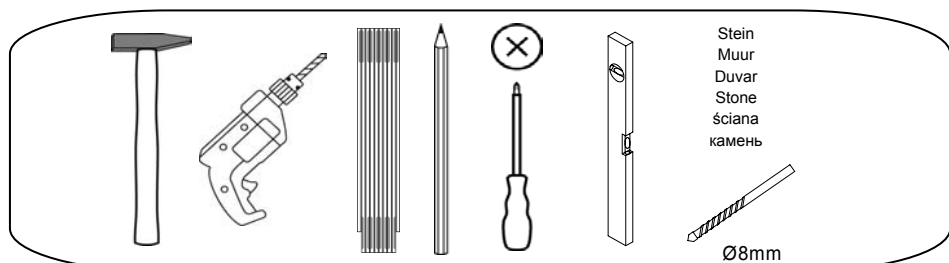

D/A: Achtung: Die Befestigung des Möbelstückes an der Wand muss von einer fachkundigen Person vorgenommen werden, da für die Montage an die Wand angepasste Dübel erforderlich sind.

NL: Opgelet: Een vakkundige persoon dient het meubelstuk aan de muur te bevestigen; voor de montage aan de muur zijn immers aangepaste pluggen vereist.

TR: Dikkat: Mobilya parçasının duvara sabitlenmesi, duvar montajı için özel uyarlanmış dübeller gerektirdiğinden bu iş sadece bu konuda uzman bir kişi tarafından gerçekleştirilmelidir.

GB: Attention: A qualified professional is required when mounting furniture to the wall since dowels corresponding to the wall are required for this.

PL: Uwaga: Mocowanie mebla do ściany może przeprowadzić wyłącznie odpowiedni do tego personel, ponieważ w czasie montażu w ścianie konieczne jest zastosowanie dopasowanych kołków.

RUS: Внимание: Поскольку для монтажа на стене необходимо использовать специальные дюбели, мебель должна быть закреплена на стене квалифицированным персоналом.