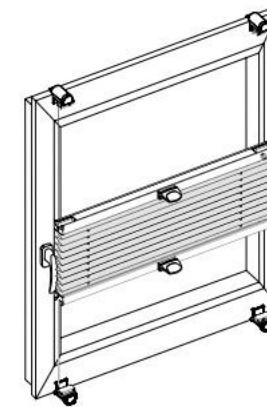

MESSANLEITUNG

DELAVITA
LIVING

Montage in dem Fensterfalz

Rahmen mit geradem Falz

Rahmen mit schrägem Falz

Montage auf dem Rahmen mit Klemmträger

Bestellbreite = gewünschte Fertigbreite, unbedingt Fenstergriff beachten
Bestellhöhe = Fensterflügelhöhe