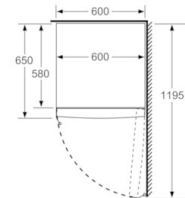

Serie | 6, Freistehender Gefrierschrank, Weiß GSN29DW3P

	a	b	c	d	e	f
KSW36, GSD36	187					
KSV36, KSF36, GSN36, GSV36	186					
KSV33, GSN33, GSV33	176	60	65	58	60	119.5
KSV29, GSN29, GSV29	161					
GSV24	146					
GSN51	161					
GSN54	176	70	78	70	70	142
GSN58	191					

Maße in cm

Maße in mm