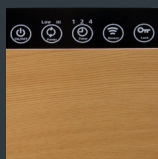

Touchscreen-Panel