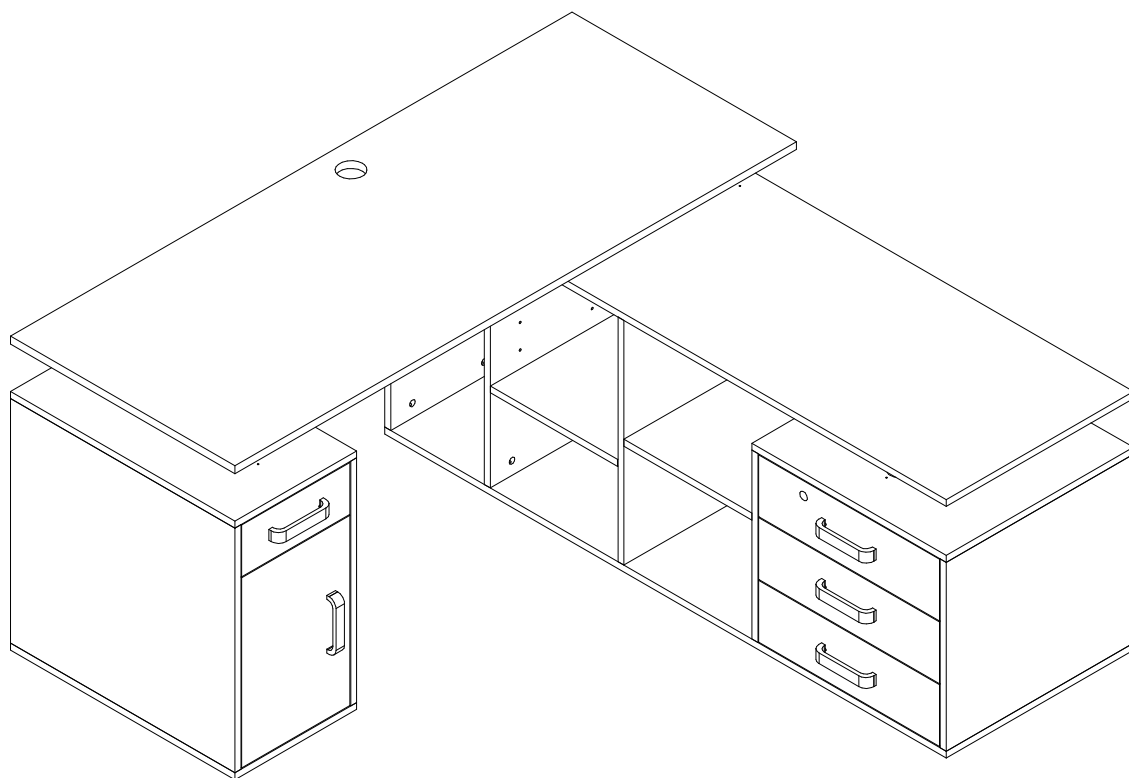

Art. Nr. 97553962

LKZ 40605

- |           |                                    |           |                                |
|-----------|------------------------------------|-----------|--------------------------------|
| <b>D</b>  | <b>Montageanleitung</b>            | <b>GB</b> | <b>Assembly instructions</b>   |
| <b>FR</b> | <b>Notice de montage</b>           | <b>IT</b> | <b>Istruzioni di montaggio</b> |
| <b>NL</b> | <b>Handlieding voor de montage</b> | <b>PL</b> | <b>Instrukcja montażu</b>      |
| <b>CZ</b> | <b>Montážní návod</b>              | <b>SK</b> | <b>Návod na montáž</b>         |
| <b>HU</b> | <b>Szerelési útmutató</b>          | <b>RO</b> | <b>Instrukțiuni de montaj</b>  |
| <b>TR</b> | <b>Montaj talimatı</b>             | <b>RU</b> | <b>Инструкция по монтажу</b>   |

Service · Dienstverlening · Serwis · Servis · Сервисная служба

L 40  ×10	A 1  8×30 ×36	B 1  15×9.5 ×70	D 13  3.0×15 ×6	D 30  3.5×15 ×52
J 92  ×1	H 79  ×2	H 121  ×2	C 2  7×34 ×70	D 43  3.5×30 ×20
P 4  5.8×11 ×16	J 42  ×1	M 4  ×12	G 182  ×4	D 47  3.5×35 ×16
D 17  ×50	V 55  ×5	P 78  M4×20 ×10	Z 96  ×1	J 94  ×6
D 27  3.5×12 ×16	J 93  ×12	J 45  SW 3 ×1		