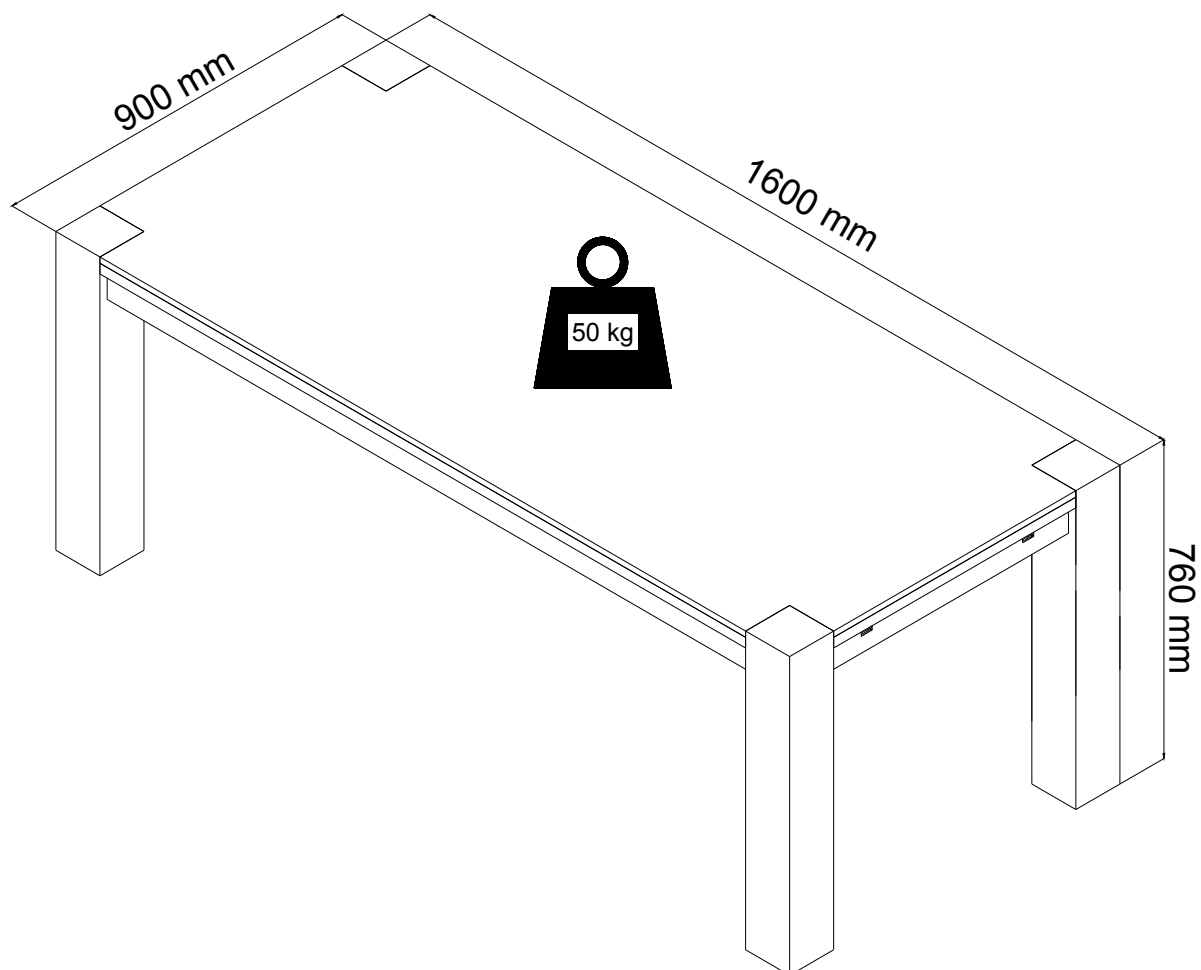

MARY 3320

- | | | | |
|---|-----------------------------|---|-------------------------|
| Ⓧ | Montageanleitung | Ⓧ | Assembly instructions |
| Ⓧ | Notice de montage | Ⓧ | Istruzioni di montaggio |
| Ⓧ | Handleiding voor de montage | Ⓧ | Instrukcja montażu |
| Ⓧ | Montážní návod | Ⓧ | Návod na montáž |
| Ⓧ | Szerelési útmutató | Ⓧ | Instrucțiuni de montaj |
| Ⓧ | Montaj talimatı | Ⓧ | Инструкция по монтажу |

Тип

A x 8
(Ø8 x 60)

B x 8
(Ø8 x 14)

C x 8
(Ø8 x 20)

D x 1
(M4)

N.O.K. ☹️ X

O.K. 😊 ✓