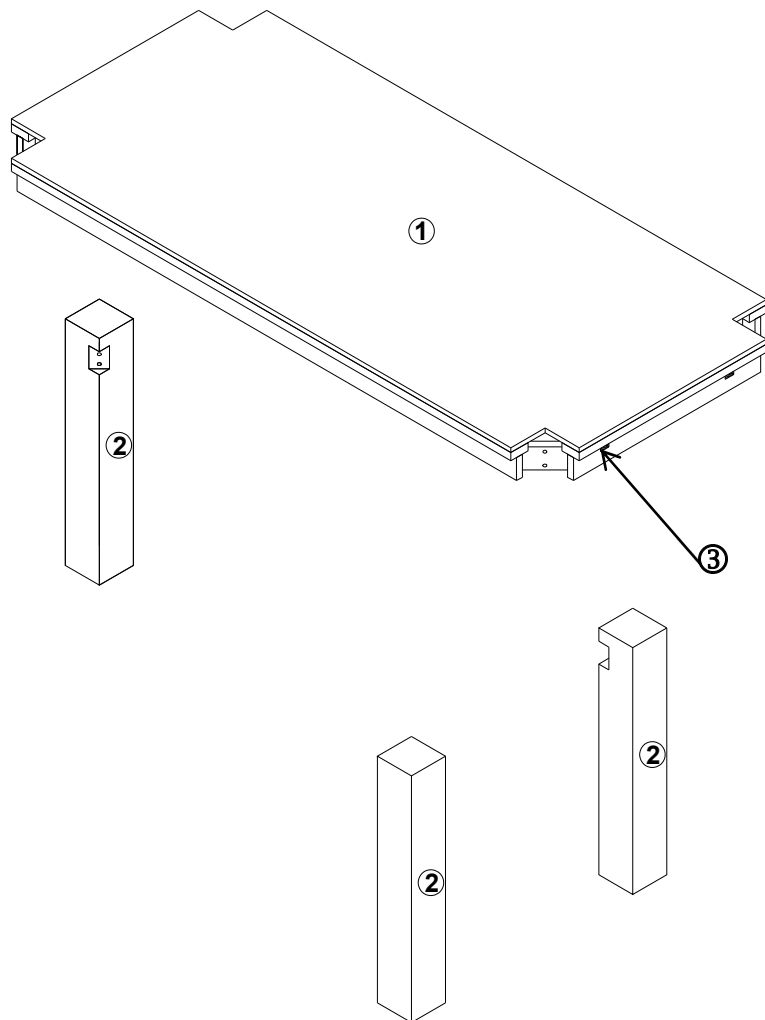

MARY 3320

- | | | | |
|---|-----------------------------|---|-------------------------|
| Ⓧ | Montageanleitung | Ⓧ | Assembly instructions |
| Ⓧ | Notice de montage | Ⓧ | Istruzioni di montaggio |
| Ⓧ | Handleiding voor de montage | Ⓧ | Instrukcja montażu |
| Ⓧ | Montážní návod | Ⓧ | Návod na montáž |
| Ⓧ | Szerelési útmutató | Ⓧ | Instrucțiuni de montaj |
| Ⓧ | Montaj talimatı | Ⓧ | Инструкция по монтажу |

Тип

A x 8
(Ø8 x 60)

B x 8
(Ø8 x 14)

C x 8
(Ø8 x 20)

D x 1
(M4)

N.O.K. ☹️ X

O.K. 😊 ✓