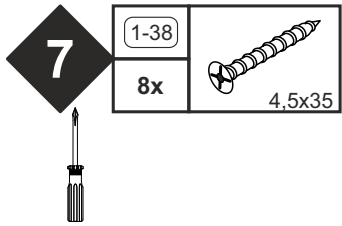

REPC-Nr.:

Service • Assistenza • Dienstverlening • Servis
Servis • Szerviz • Сервисная служба

			<p>Colli 1/1: (1) (2) (3) Beutel 1/2, 2/2</p>

Beutel 1/2

1-33		1-38		1-172		1-180		2-104		2-220	
8x	4x17	8x	4,5x35	12x	4,5x40	8x	6x45	3x	8x40	2x	

5-130	
1x	

Beutel 2/2

2-166	
16x	

Colli 1/1

1	2-166		1
	8x		2

2	2-104		5-130		2
	3x	8x40	1x		

Montage an der Wand stehend

Montage frei im Raum stehend