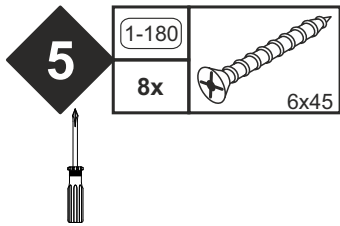

5-130	
1x	

Beutel 2/2

2-166	
16x	

Colli 1/1

1	2-166		1
	8x		2

2	2-104		5-130		2
	3x	8x40	1x		

Montage an der Wand stehend

Montage frei im Raum stehend