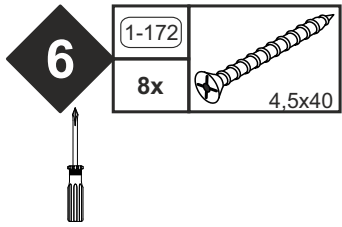

5-130	
1x	

Beutel 2/2

2-166	
16x	

Colli 1/1

1	2-166		1
	8x		2

2	2-104		5-130		2
	3x	8x40	1x		

Montage an der Wand stehend

Montage frei im Raum stehend