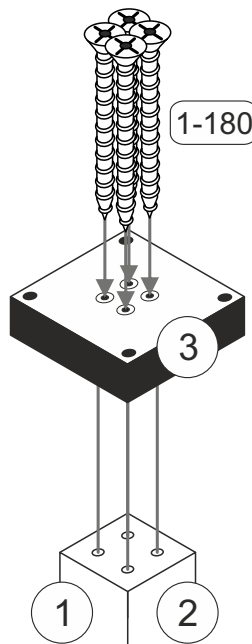

REPC-Nr.:

Service • Assistenza • Dienstverlening • Servis
Servis • Szerviz • Сервисная служба

			<p>Colli 1/1: (1) (2) (3) Beutel 1/2, 2/2</p>

Beutel 1/2

1-33		1-38		1-172		1-180		2-104		2-220	
8x	4x17	8x	4,5x35	12x	4,5x40	8x	6x45	3x	8x40	2x	

5-130	
1x	

Beutel 2/2

2-166	
16x	

Colli 1/1

1	2-166		1
	8x		2

2	2-104		5-130		2
	3x	8x40	1x		

Montage an der Wand stehend

Montage frei im Raum stehend