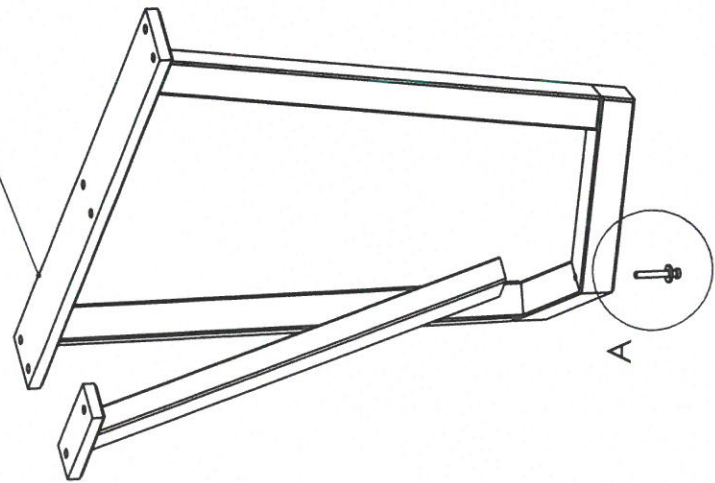

ART.NR. – 66249305 ; 98048601

LKZ 40834

140x90x76 ; 180x90x76

- | | |
|---|--------------------------------------|
| (D) Montageanleitung | (GB) Assembly Instructions |
| (FR) Notice de montage | (IT) Istruzioni di montaggio |
| (NL) Handleiding voor de montage | (PL) Instrukcja montażu |
| (CZ) Montážní návod | (SK) Návod na montáž |
| (HU) Szerelési útmutató | (RO) Instrucțiunile de montaj |
| (TR) Montaj talimat | (RU) Инструкция по монтажу |

30 min

STEP 1

A

DETAIL A
SCALE 1:5

STEP 2

B

DETAIL B
SCALE 1:2

E	2X  $\phi 16$ 6X	F	 6X
C	16X  $\phi 22$ 1X	D	 1X
A	2X  M8X60	B	16X  M8X30