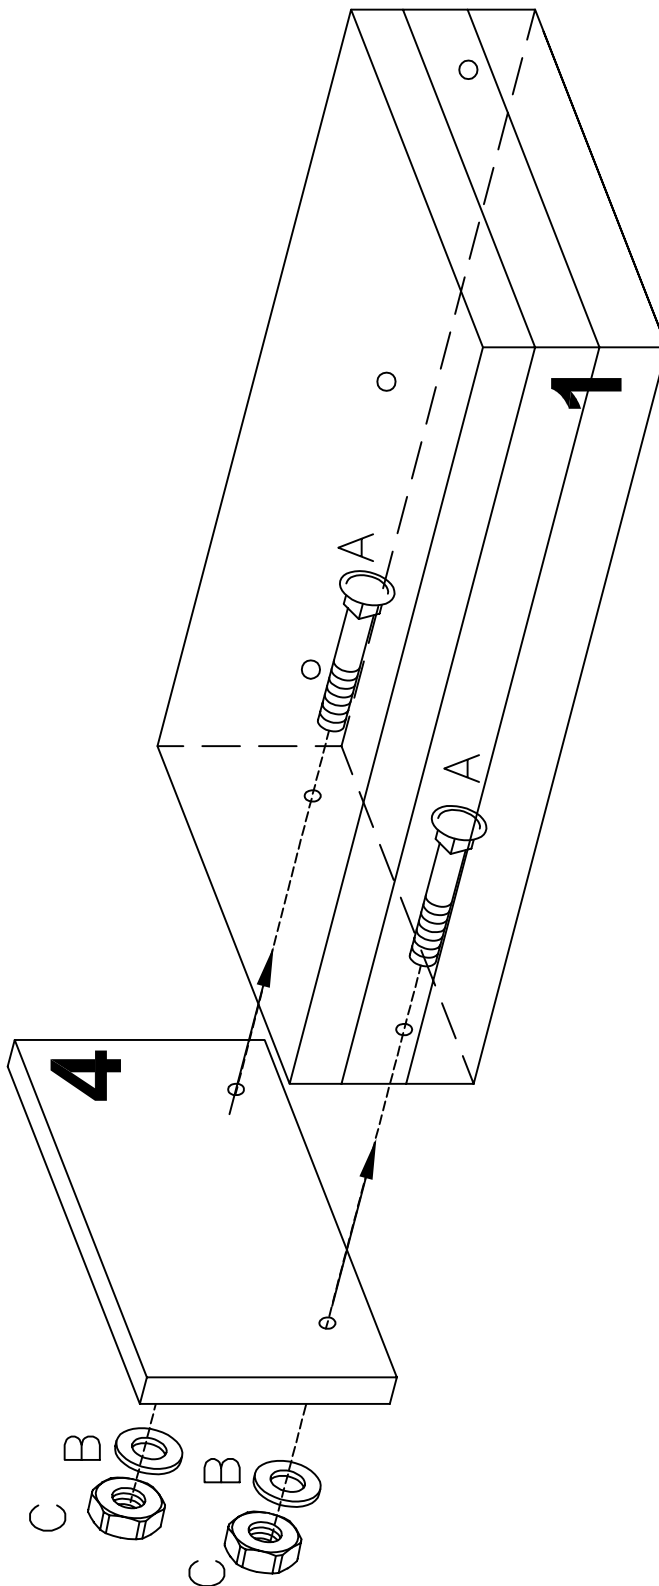

Diana DL

- | | |
|----------------------------------|---------------------------------------|
| D Montageanleitung | GB Assembly instructions |
| FR Notice de montage | NL Handleiding voor de montage |
| CZ Montážní návod | IT Istruzioni di montaggio |
| RO Instrucțiuni de montaj | RU инструкция по сборке |
| PL Instrukcja montażu | SK Návod na montáž |
| HU Szerelési útmutató | TR Montaj talimatı |

A	B	C	D	E	F
2x 6x50	5x M8	2x M6	3x 6x45	3x 3,5x16	1x

A	B	C
		
2x 6x50	2x M8	2x M6

DL_KT_2xSchloss_6x50

2.

D	B
	
3x 6x45	3x M8

DL_RÜ_3xSenk_6x45

E		3x 3,5x16
F		1x

DL_SCHL_WI