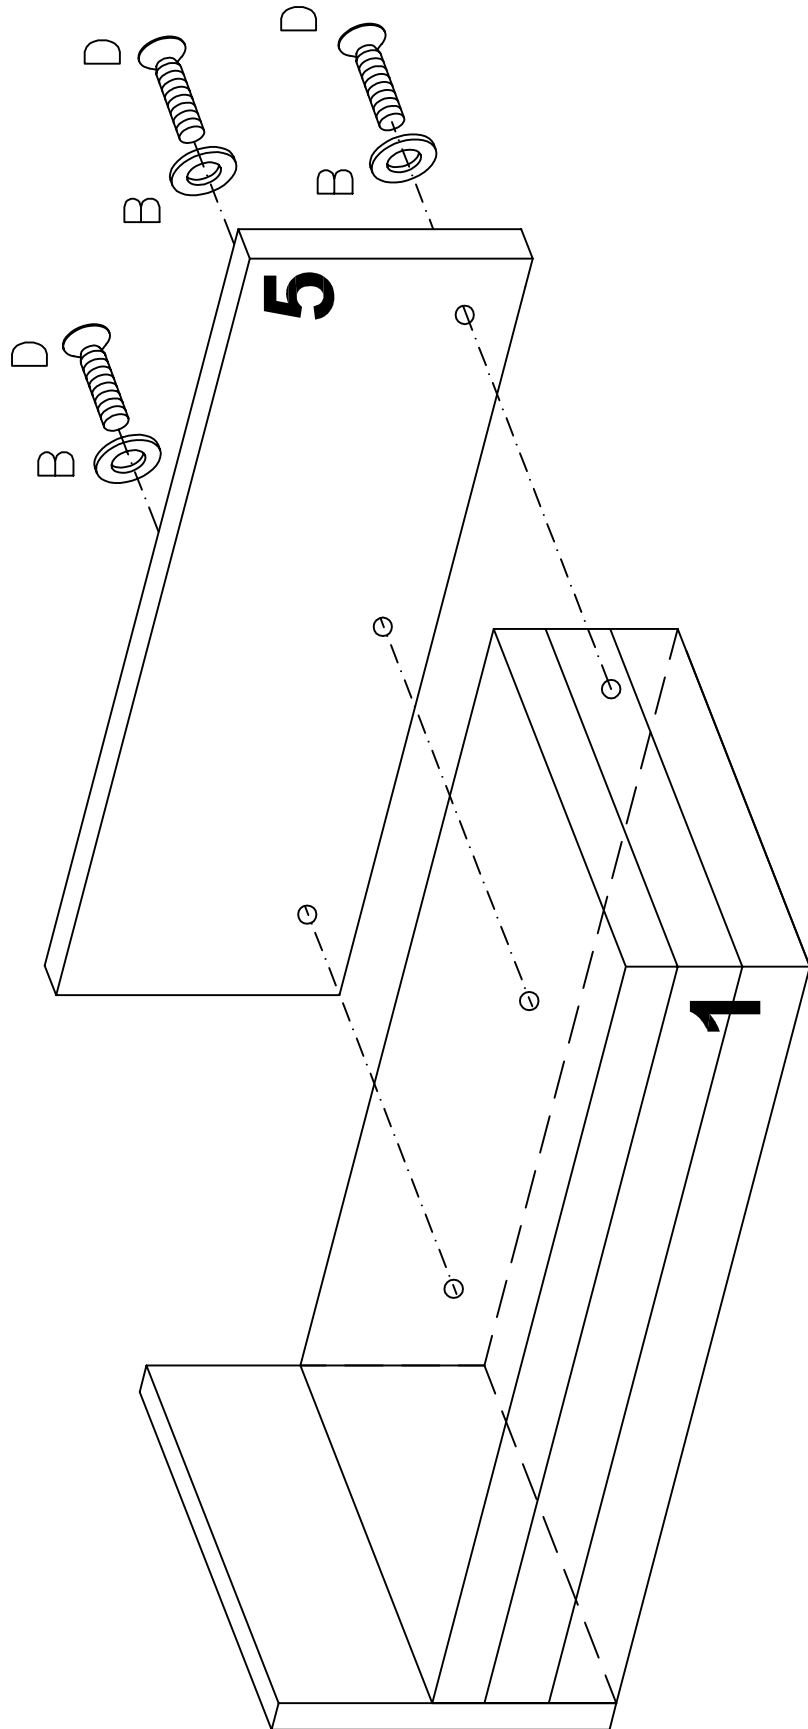

Diana DL

- | | |
|----------------------------------|---------------------------------------|
| D Montageanleitung | GB Assembly instructions |
| FR Notice de montage | NL Handleiding voor de montage |
| CZ Montážní návod | IT Istruzioni di montaggio |
| RO Instrucțiuni de montaj | RU инструкция по сборке |
| PL Instrukcja montażu | SK Návod na montáž |
| HU Szerelési útmutató | TR Montaj talimatı |

A	B	C	D	E	F
2x 6x50	5x M8	2x M6	3x 6x45	3x 3,5x16	1x

A	B	C
		
2x 6x50	2x M8	2x M6

DL_KT_2xSchloss_6x50

2.

D	B
	
3x 6x45	3x M8

DL_RÜ_3xSenk_6x45

E		3x 3,5x16
F		1x

DL_SCHL_WI