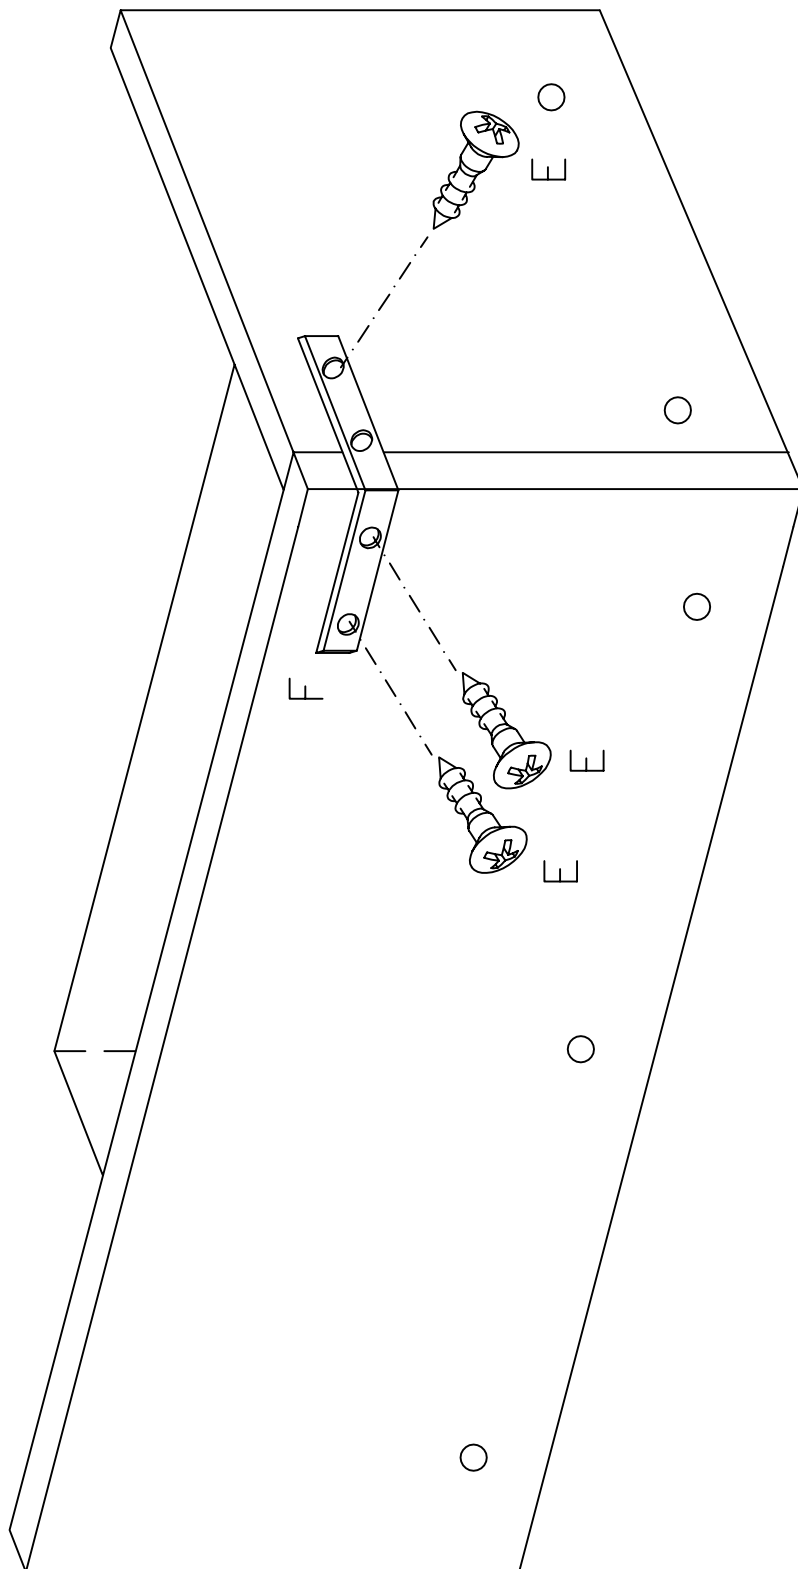

Diana DL

- | | |
|----------------------------------|---------------------------------------|
| D Montageanleitung | GB Assembly instructions |
| FR Notice de montage | NL Handleiding voor de montage |
| CZ Montážní návod | IT Istruzioni di montaggio |
| RO Instrucțiuni de montaj | RU инструкция по сборке |
| PL Instrukcja montażu | SK Návod na montáž |
| HU Szerelési útmutató | TR Montaj talimatı |

A	B	C	D	E	F
2x 6x50	5x M8	2x M6	3x 6x45	3x 3,5x16	1x

A	B	C
		
2x 6x50	2x M8	2x M6

DL_KT_2xSchloss_6x50

2.

D	B
	
3x 6x45	3x M8

DL_RÜ_3xSenk_6x45

E		3x 3,5x16
F		1x

DL_SCHL_WI