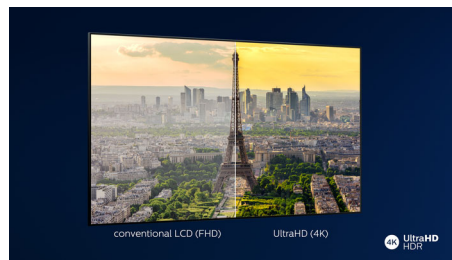

4K UHD HDR

Ihr Philips 4K UHD-Fernseher ist mit allen gängigen HDR-Formaten kompatibel, darunter HDR10+ und Dolby Vision. Ganz gleich, ob Kultserie oder das neueste Videospiel – Schatten sind dunkler. Helle Oberflächen glänzen. Farben werden lebendiger.

58PUS8505/12