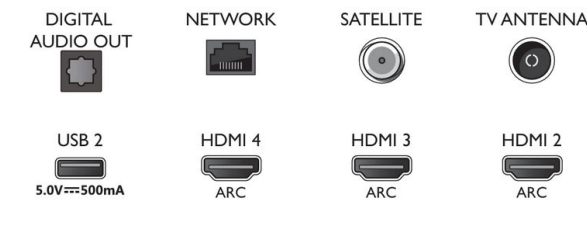

Design

- Farben des Fernsehers: Metallblende in Hellsilber
- Design des Standfußes: Zentrale geschwungene Stütze in Hellsilber, Schwenkwinkel +/- 15 Grad, Silber verchromter Standfuß

Zubehör

- Mitgeliefertes Zubehör: Fernbedienung, Kurzanleitung, Broschüre zu rechtlichen und Sicherheitsinformationen, Netzkabel, Tischfuß
- Mitgelieferte Batterien: 2 AAA-Batterien

Connections

Side

Bottom

Ausstellungsdatum
2021-07-01

Version: 9.3.1

12 NC: 8670 001 65539
EAN: 87 18863 02297 9

© 2021 Koninklijke Philips N.V.
Alle Rechte vorbehalten.

Technische Daten können ohne vorherige Ankündigung geändert werden. Die Marken sind Eigentum von Koninklijke Philips N.V. oder der jeweiligen Firmen.