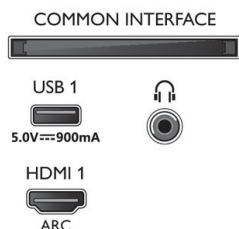

Connections

Side

Bottom

Ausstellungsdatum
2021-07-01

Version: 9.3.1

12 NC: 8670 001 65539
EAN: 87 18863 02297 9

© 2021 Koninklijke Philips N.V.
Alle Rechte vorbehalten.

Technische Daten können ohne vorherige Ankündigung geändert werden. Die Marken sind Eigentum von Koninklijke Philips N.V. oder der jeweiligen Firmen.