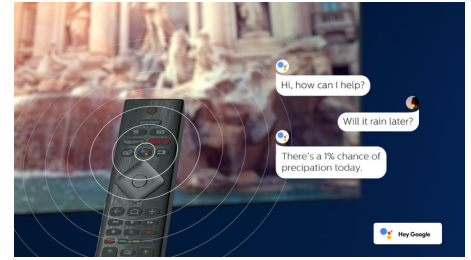

Sprachassistent

Steuern Sie Ihren Philips Android-TV mit Ihrer Stimme. Ob Spiele, Netflix oder Inhalte und Apps im Google Play Store – sagen Sie es einfach Ihrem Fernseher. Sie können auch alle Google Assistant-kompatiblen Smart Home-Geräte steuern, z. B. dimmbare Lichter oder Thermostate, ohne vom Sofa aufzustehen. Schluss mit dem Suchen nach der Fernbedienung. Jetzt können Sie den Philips Smart TV über Alexa-fähige Geräten wie Amazon Echo mit Ihrer Stimme steuern. Schalten Sie Ihren Fernseher ein, wechseln Sie den Kanal, schalten Sie auf Ihre Spielkonsole und mehr – mit Alexa.

HDR10+ kompatibel

Ihr Philips Fernseher ist bereit, das Beste aus dem HDR10+ Videoformat herauszuholen. Kontrast, Farbe und Helligkeit werden von Rahmen zu Rahmen angepasst. Ganz gleich, ob es sich um eine unersetzliche Serie oder neue Blockbuster handelt – Schatten sind dunkler. Helle Oberflächen glänzen. Farben werden lebendiger.