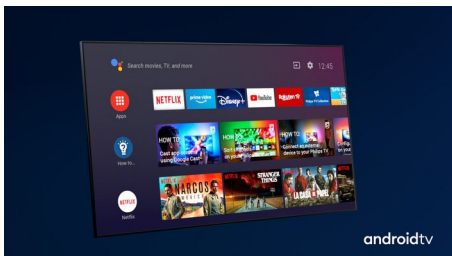

Android TV

Gestalten Sie Ihren Philips Android TV nach Ihren Wünschen. Wenn in dieser Woche

Amazon und YouTube und nächste Woche Rakuten TV und Netflix im Mittelpunkt stehen – kein Problem. Mit der klaren, intuitiven Benutzeroberfläche können Sie den gewünschten Inhalt, vorne und mittig platzieren. Machen Sie in der aktuellen Serie da weiter, wo Sie beim letzten Mal aufgehört haben, oder sehen Sie sich die neuen Filme an.

P5 Perfect Picture Engine

Die Philips P5 Engine sorgt dafür, dass das Bild stets so brillant ist wie Ihre Lieblingsinhalte. Details haben sichtbar mehr Tiefe. Die Farben leuchten und die Hauttöne wirken natürlicher. Der Kontrast ist so scharf, dass Sie jedes Detail spüren können. Bewegungen sind ausnahmslos fließend.